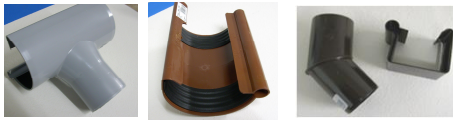

Kunststoffdachrinne PVC
System: Inefa, Protector

Farbe:

dunkel

Grau

braun

braun

weiss

Artikel	Länge	Größe	Art.Nr.:			
Fallrohre mit Klebemuffe	1,0 Mtr.	50 mm	35343	35347	35350	35352
	2,0 Mtr.	50 mm	35323	35327	35330	35332
	1,0 Mtr.	75 mm	35342	35346	35349	35351
	2,0 Mtr.	75 mm	35322	35326	35329	35331
	1,0 Mtr.	85 mm	35341	35345		
	2,0 Mtr.	85 mm	35321	35325		
	1,0 Mtr.	100 mm	35340	35344	35348	35600
	2,0 Mtr.	100 mm	35320	35324	35328	35601
Rohrschelle mit Stift		DN 50	35458	35462	35465	
		DN 75	35457	35461	35464	
Rohrschelle zum Anschrauben		DN 50	35458	35462	35465	35467
		DN 75	35457	35461	35464	35466
Rohrclip aus PVC		DN 50	35476	35478	35480	35482
		DN 75	35475	35477	35479	35481
Bogen 45°		DN 50	35379	35383	35386	35388
		DN 75	35378	35382	35385	35387
		DN 85	35377	35381		
		DN 100	35376	35380	35384*	
Bogen 60°		DN 75	35398	35401	35403	35404
		DN 85	35397	35400		
		DN 100	35396	35399	35402*	
Bogen 80°		DN 50	35425	35426	35427	
		DN 75	35412	35415	35417	35418
		DN 85	35411	35414		
		DN 100	35410	35413	35416*	
Rohrmuffe zum Stecken		DN 50	35439	35443	35446	35448
		DN 75	35438	35442	35445	35447
		DN 85	35437	35441		
		DN 100	35436	35440	35444*	
Fallrohrklappe		DN 50	35496	35498	35500	35502
		DN 75	35495	35497	35499	35501
Rohrabzweig	45°	DN 50/50	35527	35529	35530	35532
	80°	DN 50/50	35565	35566	35567	35368

* keine Lagerware