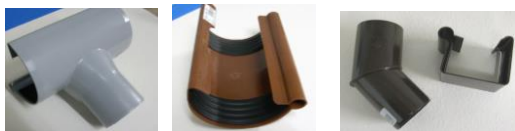

## Kunststoffdachrinne PVC

System: Inefa, Protector

Ausführung: halbrund

				Farbe:		dunkel		anthr
				Grau	braun	braun	weiss	zitgrau
Artikel		Größe	Art.Nr.					
	<b>Dachrinne</b> halbrund	2,00 Mtr. Längen	NW 100 8 tlg.	35022	35025	35028	35020	35690
			NW 125 7 tlg.	35023	35026	35029	35650	
			NW 150 6 tlg.	35024	35027	35630		
	<b>Dachrinne</b> halbrund	4,00 Mtr. Längen	NW 100 8 tlg.	35013	35016	35019		
			NW 125 7 tlg.	35012	35015	35018	35651	
			NW 150 6 tlg.	35011	35014	35017		
			NW 180 5 tlg.	35010				
	<b>Stirnbretthalter PVC</b>		NW 100 8 tlg.	35131	35133	35135	35136	
			NW 125 7 tlg.	35130	35132	35134	35662	
	<b>Stirnbretthalter PVC</b> drehbar,justierbar an der Befestigung		NW 100 8 tlg.	35140	35141	35142	35143	35697
	<b>Rinneisen</b> feuerverzinkt / kunststoffbeschichtet		NW 100 8 tlg.		35122	35125		
			NW 125 7 tlg.		35121	35124*		
			NW 150 6 tlg.		35120	35123*		
	<b>Endstück, LINKS</b> Steckverbindung		NW 100 8 tlg.	35055	35061	35067	35069	35696
			NW 125 7 tlg.	35053	35059	35065	36556	
			NW 150 6 tlg.	35051	35057	35063		
		zum Kleben	NW 180 5 tlg.	35045				
	<b>Endstück, RECHTS</b> Steckverbindung		NW 100 8 tlg.	35054	35060	35066	35068	35695
			NW 125 7 tlg.	35052	35058	35064	36555	
			NW 150 6 tlg.	35050	35056	35062		
		zum Kleben	NW 180 5 tlg.	35046				
	<b>Verbindungsklammer</b> Steckverbindung		NW 100 8 tlg.	35033	35036	35039	35040	35692
			NW 125 7 tlg.	35032	35035	35038		
			NW 150 6 tlg.	35031	35034	35037		
			NW 180 5 tlg.	35030				
	<b>Stutzen</b> Steckverbindung	Rohr Ø 75 mm	NW 100 8 tlg.	35078	35081	35084	35085	35698
		Rohr Ø 100 mm	NW 125 7 tlg.	35077	35080	35083	35661	
		Rohr Ø 100 mm	NW 150 6 tlg.	35076	35079	35082		
		Rohr Ø 125 mm	NW 180 5 tlg.	35075*				
	<b>Außenecken</b> Steckverbindung		NW 100 8 tlg.	35092	35095	35098	35099	
			NW 125 7 tlg.	35091	35094	35097*		
			NW 150 6 tlg.	35090	35093	35096*		
	<b>Innenecke</b> Steckverbindung		NW 100 8 tlg.	35107	35110	35113	35114	
			NW 125 7 tlg.	35106	35109	35112*		
			NW 150 6 tlg.	35105	35108	35111*		