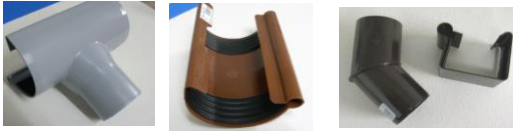

Kunststoffdachrinne PVC

System: Inefa, Protector

Artikel	Größe	Art.Nr.:

PVC Kleber

35575

Laubschutzgitter

Laubschutzgitter, PVC, schwarz
zum Einlegen in die Dachrinne
Länge: 3,00 Meter

NW 100-125	Mtr.	10265
NW 150-180	Mtr.	10264

Laubschutzgitter, PVC, schwarz
zum Aufclipsen auf die Rinnenwulst
Länge: 1,00 Meter.

NW 100-150 schwarz	Mtr.	10283
NW 100-150 grau	Mtr.	10284